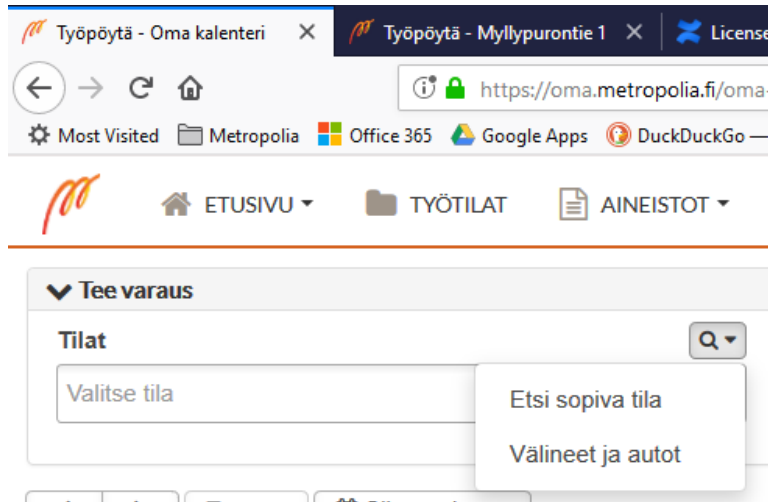

# iPadien lainaaminen

Metropoliassa on lainattavia iPadejä.

Myllypurossa iPadejä on noin 30 kpl kahdessa liikuteltavassa iPad-kärryssä. Kärryt ovat 3. kerroksen opettajien tilan monitoimilaittehuoneessa MPA3031. iPad-kärryt on lukittu. Avaimen saa vahtimestarilta.

Lainausohje:

Tarkista iPadien varustilanne resurssienvarauskalenterista:

Oma > Varaukset > Avaa oma kalenteri: klikkaa Tilat-kentän vieressä suurennuslasia ja valitse "Välineet ja autot":

Kirjoita "Hae nimellä..." -kenttään ipad ja klikkaa suurennuslasia. Saat listan iPad-kärryistä eri toimipisteissä: