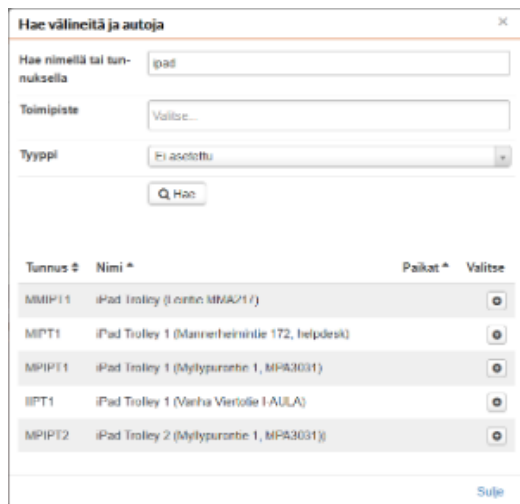

# iPadien lainaaminen

Metropoliassa on lainattavia iPadejä.

Myllypurossa iPadejä on noin 30 kpl kahdessa liikuteltavassa iPad-kärryssä. Kärryt ovat 3. kerroksen opettajien tilan monitoimilaittehuoneessa MPA3031. iPad-kärryt on lukittu. Avaimen saa vahtimestarilta.

Lainausohje:

Tarkista iPadien varustilanne resurssienvarauskalenterista:

Oma > Varaukset > Avaa oma kalenteri: klikkaa Tilat-kentän vieressä suurennuslasia ja valitse "Välineet ja autot":

Kirjoita "Hae nimellä..." -kenttään ipad ja klikkaa suurennuslasia. Saat listan iPad-kärryistä eri toimipisteissä: